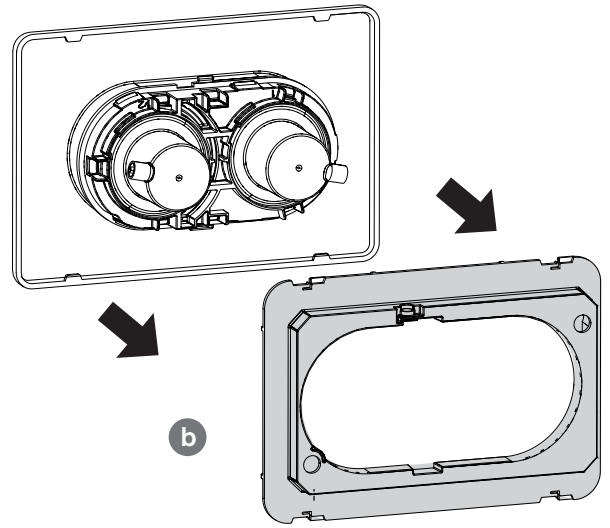

## WC FRAME / CISTERN 120

1

2

FRONT

TOP

3

x2

4