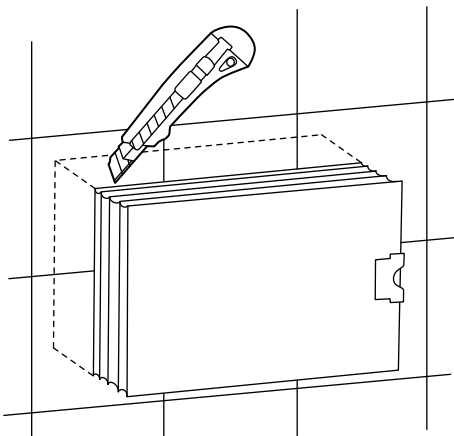

## WC FRAME / CISTERN 120

1

2

FRONT

TOP

3

x2

4