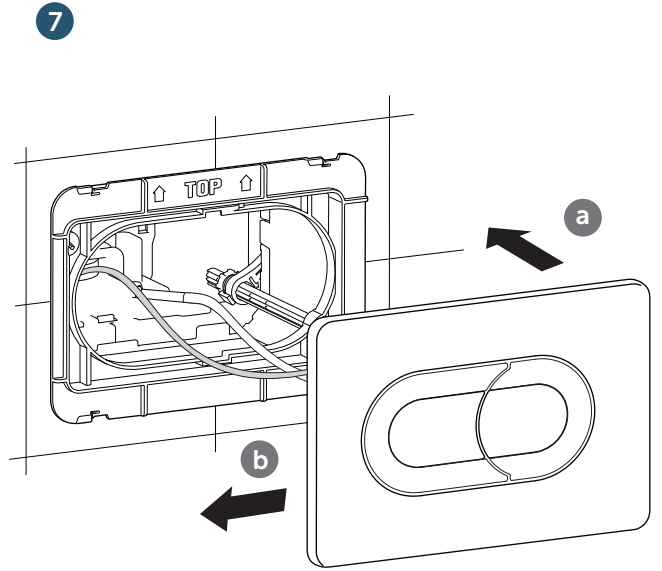

Ideal Standard International NV
Corporate Village – Gent Building
Da Vincilaan 2
B1935 – Zaventem
Belgium

BE +32 (0)2 325 66 33
BG +359 675 30362
DE +49 (0)228 521 580
EG +202 26969700
FR +33 (0)1 49 38 28 00
GB 0870 129 6085
GR +30 210 67 90 810
HR +38591 22 99 304

HU +36 30 6991 594
IT 800 652 290
ME +971 4 804 2400
NL +31 (0)77 355 08 08
PL +48 71 7868 301/302
RO +40 21 3223 201/202
SI 00386 59 919040
TR +90 216 314 87 87

UA +359 675 30 468
AL/XK/BA +359 887 709 696
CZ/SK +420 417 592 179
DK/NO/SE +45 75 84 10 10
ES/PT +34 93 561 80 00
LV/LT/EE +371 673 57 792
RS/MK/ME +381 11 713 80 58
RU/MD +7 495 669 23 11