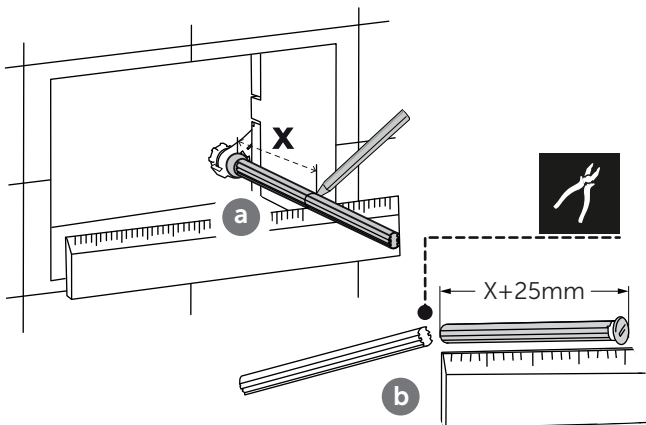

## WC FRAME / CISTERN 120

1

2

FRONT

TOP

3

x2

4