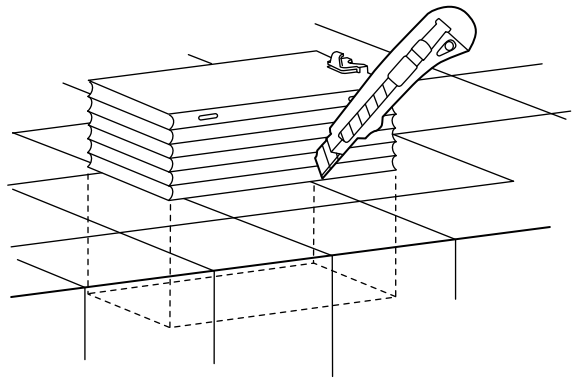

## WC FRAME / CISTERN 120

1

2

FRONT

TOP

3

x2

4