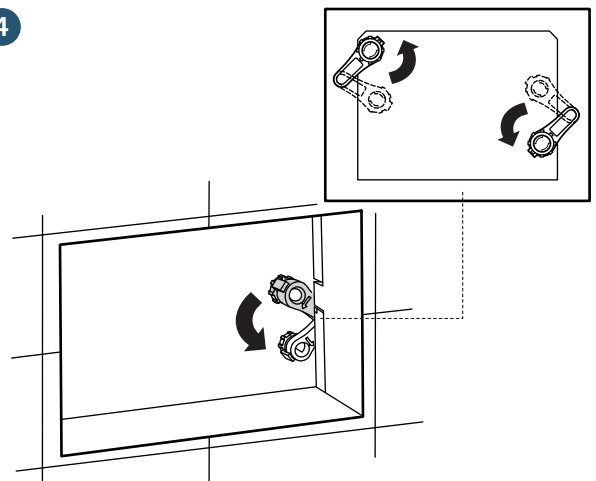

## WC FRAME / CISTERN 120

1

2

FRONT

TOP

3

x2

4