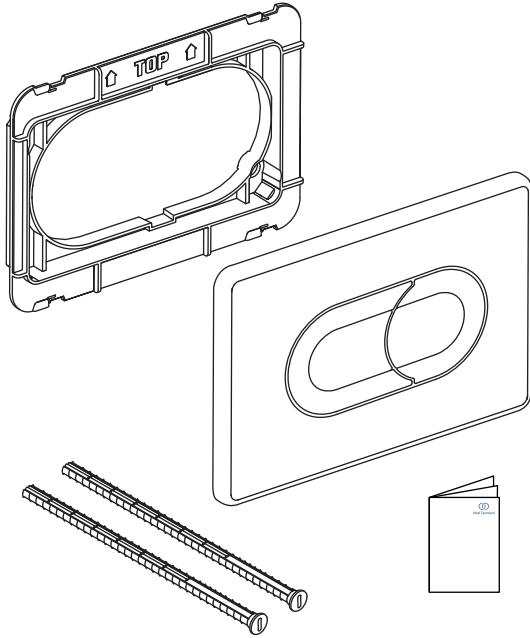

# SOLEA

P1

Installation - Installazione - Installation - Montage - Instalación - Montering - Монтаж  
Montáž - Paigaldamine - Εγκατάσταση - Beszerelés - Montavimas - Montāža - Instalare  
Инсталација - Montaž - Установка - Montaža - Montáž - Montaj - Інсталяція

(dimensions in millimeters)

## WC FRAME / CISTERN 120

1

2

FRONT

TOP

3

x2

4