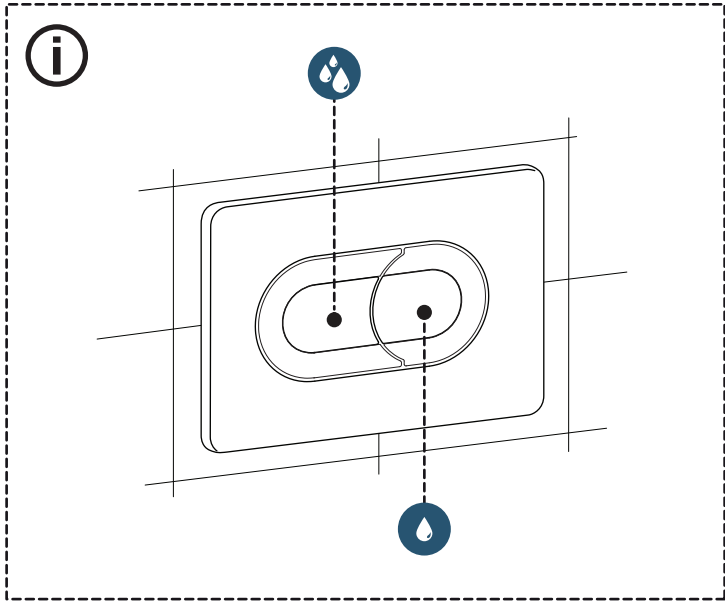

Ideal Standard International NV
Corporate Village – Gent Building
Da Vincilaan 2
B1935 – Zaventem
Belgium

BE +32 (0)2 325 66 33
BG +359 675 30362
DE +49 (0)228 521 580
EG +202 26969700
FR +33 (0)1 49 38 28 00
GB 0870 129 6085
GR +30 210 67 90 810
HR +38591 22 99 304

HU +36 30 6991 594
IT 800 652 290
ME +971 4 804 2400
NL +31 (0)77 355 08 08
PL +48 71 7868 301/302
RO +40 21 3223 201/202
SI 00386 59 919040
TR +90 216 314 87 87

UA +359 675 30 468
AL/XK/BA +359 887 709 696
CZ/SK +420 417 592 179
DK/NO/SE +45 75 84 10 10
ES/PT +34 93 561 80 00
LV/LT/EE +371 673 57 792
RS/MK/ME +381 11 713 80 58
RU/MD +7 495 669 23 11